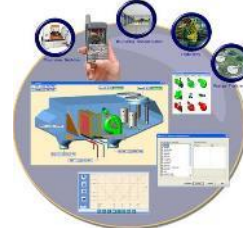

Larges Gammes en BOX PC et Panel PC.
Solutions Embarquées cartes ou Rail DIN
compactes et performantes.

Panel PC

Ecran/Display

HMI

Tablettes

PC Rack/PC
Box

Rail DIN

Embarqué

AUTOMATISME INDUSTRIEL

Nombreuses solutions d'E/S déportées et de passerelles de protocoles.

Îlots E/S ou Automate programmable (CODESYS)

AVEVA Edge & Reports

Panel PC / HMI AVEC E/S INTEGRES & PLC

Accès à distance Ethernet & 3G/4G Dashboard CLOUD