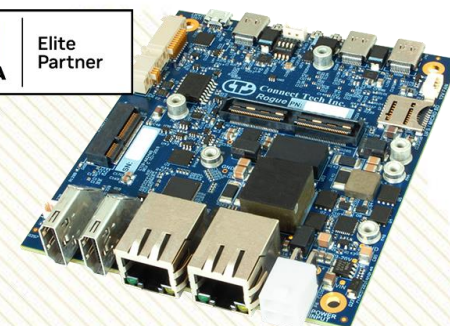

TABLETTE
DURCIE

BOX PC

Très large choix de configurations

Gammes dédiées pour applications spécifiques (rail, marine, etc.)

PC RACKABLES

- Châssis 1U à 4U
- Modèles Fanless ou ventilés
- Modèles EN50121-4 et IEC61850-3
- Jusqu'à 14 interfaces réseaux

CARTES ADD-ON

Large catalogue de cartes PCI, PCI-Express, mPCIe ou m.2

- Cartes RS232/422/485
- Cartes Réseaux (1G/10G/40G, PoE, Fibre, etc.)
- Cartes I/O
- Cartes USB
- Cartes graphiques

SOLUTIONS NVIDIA JETSON

- Plateformes base Nvidia pour l'Edge Computing et l'IA
- Interfaces caméras GSML

SYSTÈMES EMBARQUES

- Systèmes embarqués Linux sur base ARM
- Produits durcis

PANELS PC

- de 7 à 55 pouces
- Produits fanless
- Windows , Linux ou Android
- Gammes IP67, Marine, Rail