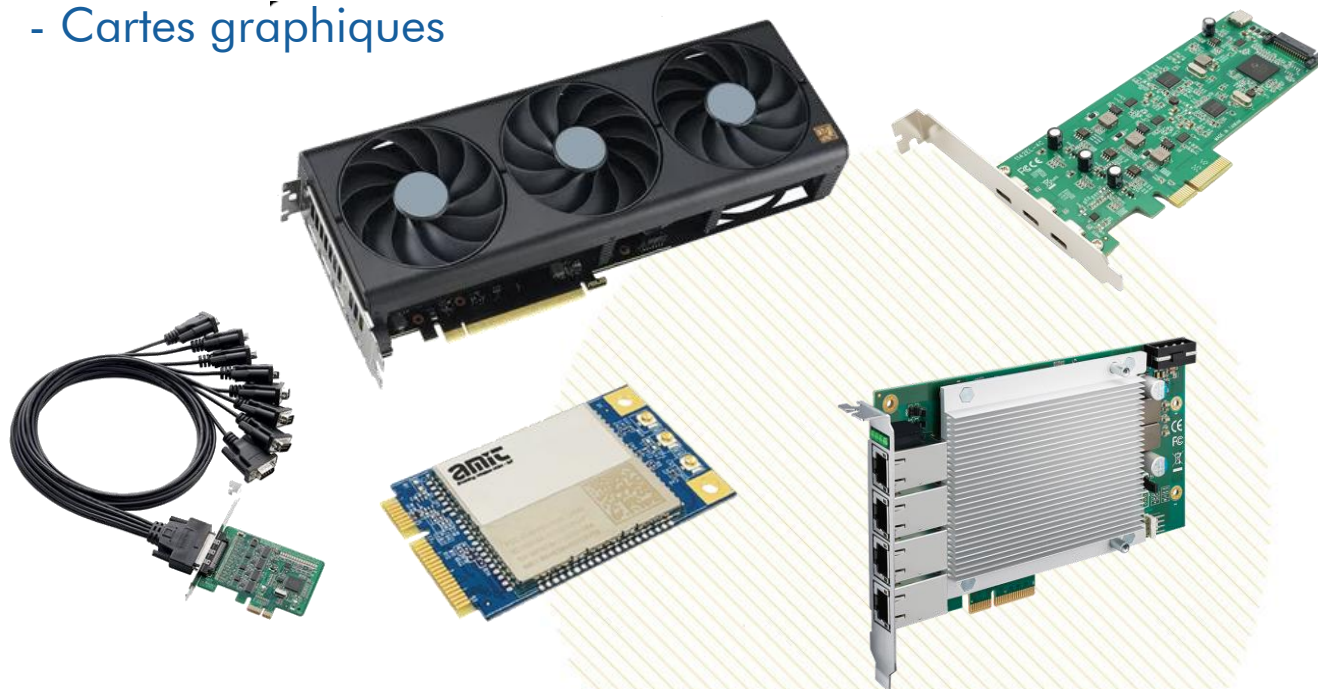

CARTES ADD-ON

Large catalogue de cartes PCI, PCI-Express, mPCIe ou m.2

- Cartes RS232/422/485
- Cartes Réseaux (1G/10G/40G, PoE, Fibre, etc.)
- Cartes I/O
- Cartes USB
- Cartes graphiques